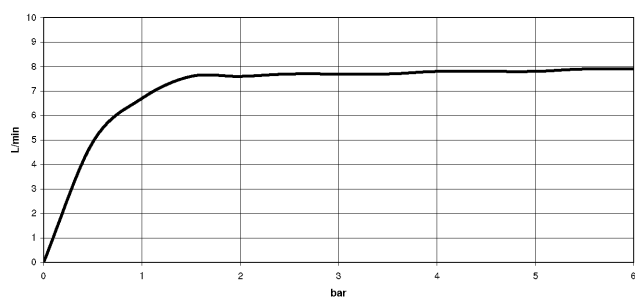

DORNBACHT YARRE Doccia testa - Cromato

28 503 832

- sporgenza 180-210 mm
- snodo sferico 30° orientabile
- Getto normale
- con sistema anticalcare
- Soffione Ø 100mm
- rosetta Ø 55 mm
- ingresso 1/2"
- portata max 6,8 l/min
- rosetta Ø 55 mm

Cromato

28 503 832-00

Soft Black

28 503 832-69

Diagramma di portata

Certificati

LGA_28661.

WRAS_240202028.